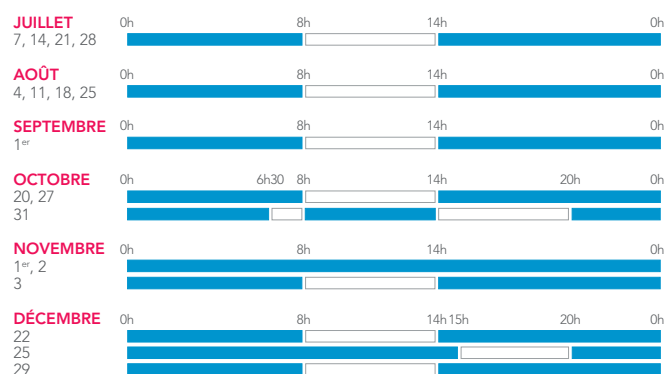

VALABLE DU 01.10.2017 AU 31.12.2018

CALENDRIER VOYAGEURS

POUR LES TRAINS TER⁽¹⁾

LA SEMAINE-TYPE

PÉRIODE BLEUE :

- 50 % de réduction avec les cartes de réduction Jeune, Week-end, Senior+ et Enfant+.
- 25 % de réduction avec Découverte 12-25, Découverte Senior ou Découverte Enfant+⁽²⁾.

PÉRIODE BLANCHE :

- 40 % de réduction garantis en 1^{re} classe⁽³⁾ et 25 % de réduction garantis en 2^e classe avec la carte de réduction Senior+.
- 25 % de réduction garantis avec les cartes de réduction Jeune, Week-end et Enfant+.

LES JOURS PARTICULIERS 2017

LES JOURS PARTICULIERS 2018

(1) Le calendrier s'applique pour tout voyage effectué à bord des trains TER dans les régions qui appliquent ce calendrier et les trains INTERCITÉS sans réservation obligatoire de la ligne Clermont-Ferrand - Béziers. Il ne concerne pas les autres trains INTERCITÉS, à l'exception de certains tarifs spécifiques, ni les TGV et les autres trains. (2) Tarifs applicables dans les trains TER dans les régions qui appliquent ce tarif. (3) L'offre est valable uniquement pour les trajets sans correspondance.