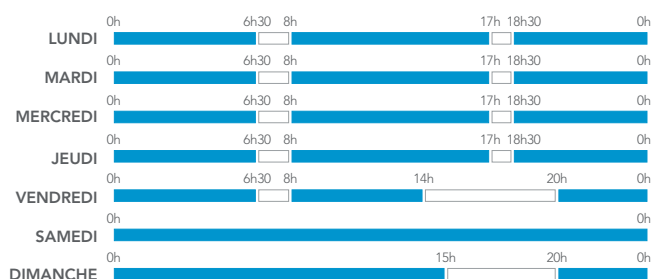

VALABLE DU 01.10.2017 AU 31.12.2018

CALENDRIER VOYAGEURS

POUR LES TRAINS TER⁽¹⁾

LA SEMAINE-TYPE

PÉRIODE BLEUE :

- 50 % de réduction avec les cartes de réduction Jeune, Week-end, Senior+ et Enfant+.
- 25 % de réduction avec Découverte 12-25, Découverte Senior ou Découverte Enfant+⁽²⁾.

PÉRIODE BLANCHE :

- 40 % de réduction garantis en 1^{re} classe⁽³⁾ et 25 % de réduction garantis en 2^e classe avec la carte de réduction Senior+.
- 25 % de réduction garantis avec les cartes de réduction Jeune, Week-end et Enfant+.