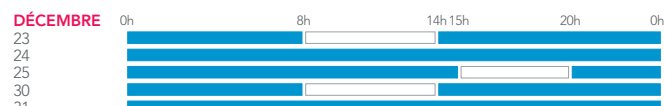

LES JOURS PARTICULIERS 2017