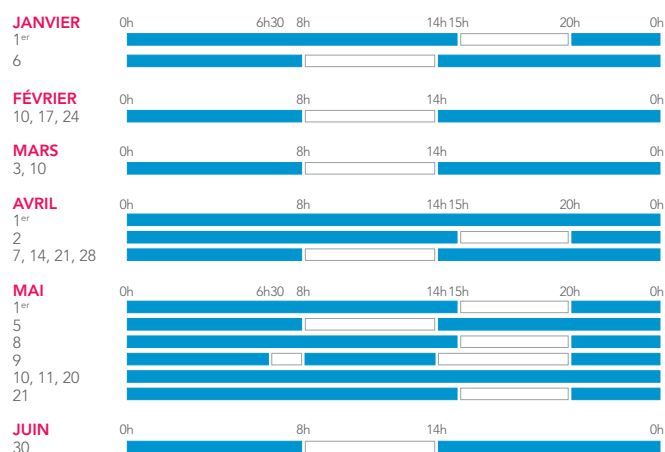

VALABLE DU 01.10.2017 AU 31.12.2018

CALENDRIER VOYAGEURS

POUR LES TRAINS TER⁽¹⁾

LA SEMAINE-TYPE

PÉRIODE BLEUE :

- 50 % de réduction avec les cartes de réduction Jeune, Week-end, Senior+ et Enfant+.
- 25 % de réduction avec Découverte 12-25, Découverte Senior ou Découverte Enfant+⁽²⁾.

PÉRIODE BLANCHE :

- 40 % de réduction garantis en 1^{re} classe⁽³⁾ et 25 % de réduction garantis en 2^e classe avec la carte de réduction Senior+.
- 25 % de réduction garantis avec les cartes de réduction Jeune, Week-end et Enfant+.

LES JOURS PARTICULIERS 2017

LES JOURS PARTICULIERS 2018

(1) Le calendrier s'applique pour tout voyage effectué à bord des trains TER dans les régions qui appliquent ce calendrier et les trains INTERCITÉS sans réservation obligatoire de la ligne Clermont-Ferrand - Béziers. Il ne concerne pas les autres trains INTERCITÉS, à l'exception de certains tarifs spécifiques, ni les TGV et les autres trains. (2) Tarifs applicables dans les trains TER dans les régions qui appliquent ce tarif. (3) L'offre est valable uniquement pour les trajets sans correspondance.